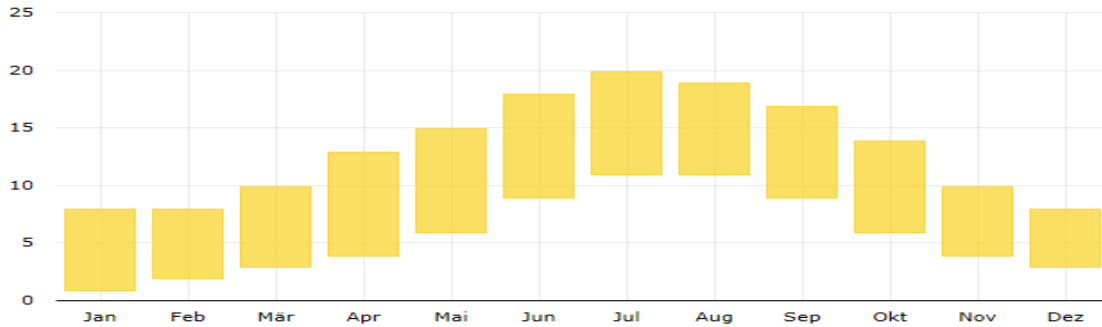

Flugpreise

SAS 245.--

Swiss 251.--

Klimatabelle

Durchschnittliche Lufttemperatur Dublin

Durchschnittliche Anzahl von Regentagen pro Monat und Sonnenstunden pro Tag